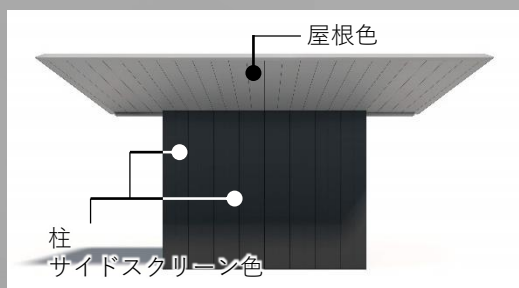

中間貼り

▲車の乗降時の視覚を遮り、プライバシーを確保しながらもオープンな空間に。

中間+
端部貼り

▲前方をあけることで、車の出し入れに配慮、隣地からの目隠しにもなります。

両端貼り

▲カースペースとアプローチを緩やかに分割。セミオープンな空間を提案します。

全面貼り

▲堅ろうなイメージのある重厚なスタイル。自然な風を通しながらもう一つのお部屋のように使えます。

POINT 住宅事情や用途、使い勝手でチョイスできる
2 サイドスクリーン仕様は2パターン！

< 両面仕様 >

柱の両面共にサイドスクリーンを設置、
 スタイリッシュで意匠性の高い両面仕様！

< 外面仕様 >

収納棚としての機能を持つ外面仕様で、
 自分なりのガレージ展に♪

屋根色と柱色を同色でシックに合わせたり
 色を変えてツートンでの配色もお楽しみいただけます

| 屋根色 | 柱・サイドスクリーン色 |
|-----------|-------------|
| SLCサンシルバー | SLCサンシルバー |
| UCアーバングレー | UCアーバングレー |
| KCブラック | KCブラック |