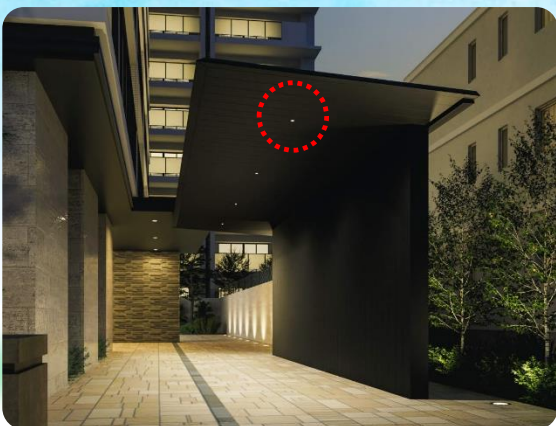

## 充実したオプションをご紹介！

ナイトシーンを彩る秘密は高演色照明 MIRaRIA

SDL1型  
(12V-24Vタイプ)

UDL1型  
(12Vタイプ)

カーポートの屋根下に取り付け、夜間のFIIでの時間を快適にする環境保全と省エネに配慮したLEDダウンライトです。

太陽光の下での見え方に近い高演色性能です。フラットな形状で屋根材に溶け込むSLD1型と0°～30°まで角度調節が可能なUDL1型があります。